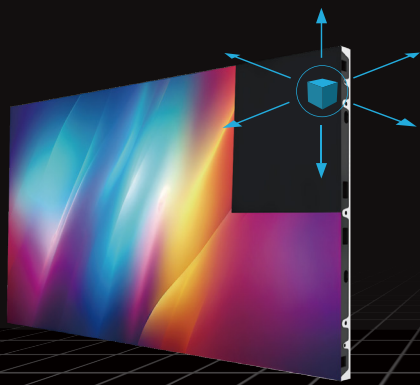

先锋Max系列 **HDMI** IMAX LED数字标牌

110"/130"/165"/220"

- 前维护
- 轻薄设计
- 即插即用
- 超大尺寸

1920 x 1080

*标准16:9黄金显示比例, 使用场景丰富

3840 x 2160

*轻松实现2K (FHD)、4K (UHD) 大屏显示

沉浸式超大巨幕, 为商显而生

内部集成, 即插即用

- *告别外置发送, 内部集成ASIC方案控制系统, 带有HDMI接口, 连接即可使用, 更加适用于商业显示
- *支持热拔插, 自由切换画面内容

HDMI

简约设计, 快速安装

- *箱体四角双向安装孔位设计, 支持贴墙壁挂安装
- *全尺寸轻松上电梯, 完美替代液晶显示器
- *全前维护与硬连接设计, 稳定性极大提升

110"
45分钟

220"
45分钟

45 min 快速安装

移动支架

壁挂安装

精湛工艺, 卓越质感

- *大尺寸箱体, 拼接安装便捷
- *压铸箱体设计, 箱体精度高
- *模组可三轴六向调节, 提升显示画面的平整度

超清细节, 带来震撼视觉体验

- *呈现真实细节, 轻松搞定超高清大屏
- *高清晰度画面, 广色域与高对比度, 还原真实色彩, 影院级视觉享受

稳定可靠, 持久耐用

- *支持电源备份, 提升使用可靠度(选配)
- *配备标准边框与移动支架, 提供整体化解决方案