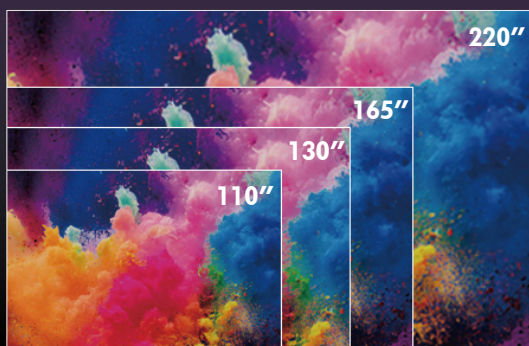

先锋Max系列 **HDMI** IMAX LED数字标牌

110"/130"/165"/220"

- 前维护
- 轻薄设计
- 即插即用
- 超大尺寸

1920 x 1080

*标准16:9黄金显示比例, 使用场景丰富

3840 x 2160

*轻松实现2K (FHD)、4K (UHD) 大屏显示

沉浸式超大巨幕, 为商显而生