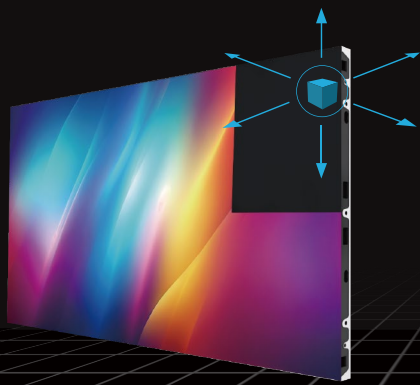

## 简约设计, 快速安装

- \*箱体四角双向安装孔位设计, 支持贴墙壁挂安装
- \*全尺寸轻松上电梯, 完美替代液晶显示器
- \*全前维护与硬连接设计, 稳定性极大提升

移动支架

壁挂安装

## 精湛工艺, 卓越质感

- \*大尺寸箱体, 拼接安装便捷
- \*压铸箱体设计, 箱体精度高
- \*模组可三轴六向调节, 提升显示画面的平整度