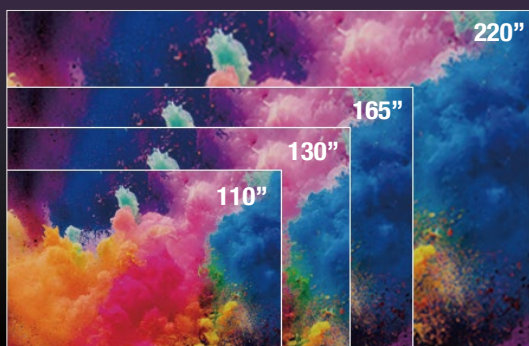

# 先锋Max系列 **HDMI** IMAX LED数字标牌

110"/130"/165"/220"

- 前维护
- 轻薄设计
- 即插即用
- 超大尺寸

1920 x 1080

\*标准16:9黄金显示比例, 使用场景丰富

3840 x 2160

\*轻松实现2K (FHD)、4K (UHD) 大屏显示

## 沉浸式超大巨幕, 为商显而生