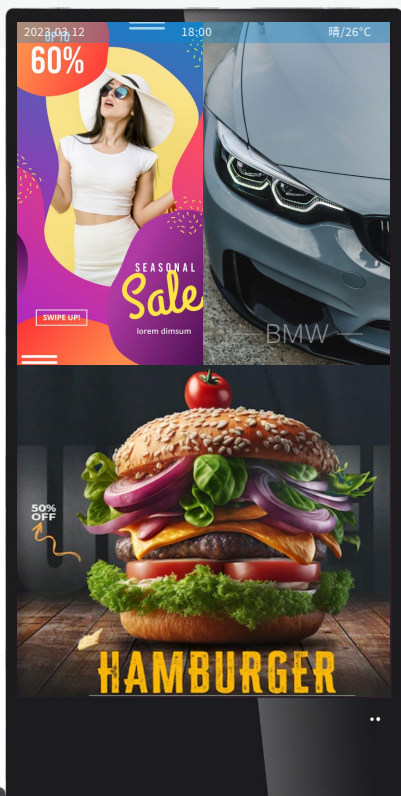

## 1080P高清画质

高清液晶显示屏, 1920×1080像素分辨率, 真实体现画面细节, 还原每一个色彩, 卓越的对比度呈现栩栩如生的图像。

## 178°超宽视角

支持0-178°全方位视角观看, 高清画面一目了然。

178°广视角